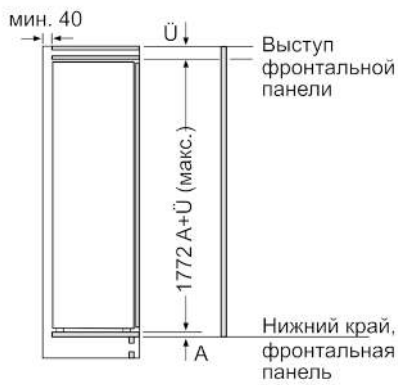

Технические особенности

Встраиваемый/ свободностоящий:	Встроенный
Количество компрессоров:	1
Количество независимых систем охлаждения:	1
Ширина (мм):	558
Высота (мм):	1772
Глубина (мм):	545
Вес нетто (кг):	70,380
Размеры ниши для встраивания (мм):	1775.0 x 560 x 550
Декоративные рамы/ поверхности:	
Нет возможности доукомплектовать декоративными рамами	
Навес двери:	Right reversible
Кол-во переставляемых полок в холод.отделении:	6
Полка для бутылок:	Нет
Система NoFrost:	Нет
Внутренний вентилятор:	Нет
перенавешиваемый:	Да
Длина сетевого кабеля (см):	230
Уровень шума (дБ):	37
Мощность подключения (Вт):	90
Предохранители (А):	10
Напряжение (В):	220-240
Частота (Гц):	50
Сертификат соответствия:	Eurasian

Комфорт и Безопасность

- LED
- Без ручки
- Акустический сигнал тревоги для холодильного и морозильного отделения
- Удобная, простая установка
- Автоматика оттаивания

Техническая информация

- Общий объем: 313 л
- Холодильное отделение: 313 л
- Энергопотребление: 131 кВт/ч
- Дверной упор правый, перенавешиваемый
- Регулируемые по высоте - ножки спереди, ролики сзади
- Климатический класс SN-T
- Мощность подключения: 90 Вт
- Напряжение: 220 - 240 V В
- Размеры прибора (ВxШxГ): 177 x 56 x 55 см
- Размер ниши для встраивания (ВxШxГ): 177.5 см x 56 см x 55 см

**Serie | 8, Встраиваемый холодильник,
177.5 x 56 cm
KIF81PD20R**

Размеры в мм

Размеры в мм

Размеры в мм

Максимально допустимый вес фасада корпусной мебели

Если вес монтируемых дверец мебели превышает допустимый, это может привести к повреждениям и функциональным нарушениям петель.

Т: вкл. высоту дверцы устройства Петли в мм:	незатянутая петля, Дверца в кг:	затянутая петля, Дверца в кг:
1500-1750	22	22

Размеры в мм
Рекомендуемые размеры зазора для плоского шарнира

F	R	X
16-19	0-3	2,5
20	0-1	3
21	2-3	2,5
	0-1	3
22	2-3	2,5
	0	4
	1	3,5
	2-3	3