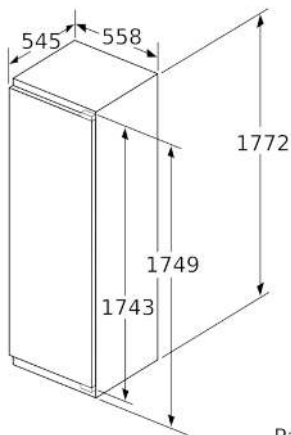

Технические особенности

Встраиваемый/ свободностоящий:	Встроенный
Количество компрессоров:	1
Количество независимых систем охлаждения:	1
Ширина (мм):	558
Высота (мм):	1772
Глубина (мм):	545
Вес нетто (кг):	70,380
Размеры ниши для встраивания (мм):	1775.0 x 560 x 550
Декоративные рамы/ поверхности:	
Нет возможности доукомплектовать декоративными рамами	
Навес двери:	Right reversible
Кол-во переставляемых полок в холод.отделении:	6
Полка для бутылок:	Нет
Система NoFrost:	Нет
Внутренний вентилятор:	Нет
перенавешиваемый:	Да
Длина сетевого кабеля (см):	230
Уровень шума (дБ):	37
Мощность подключения (Вт):	90
Предохранители (А):	10
Напряжение (В):	220-240
Частота (Гц):	50
Сертификат соответствия:	Eurasian

Комфорт и Безопасность

- LED
- Без ручки
- Акустический сигнал тревоги для холодильного и морозильного отделения
- Удобная, простая установка
- Автоматика оттаивания

Техническая информация

- Общий объем: 313 л
- Холодильное отделение: 313 л
- Энергопотребление: 131 кВт/ч
- Дверной упор правый, перенавешиваемый
- Регулируемые по высоте - ножки спереди, ролики сзади
- Климатический класс SN-T
- Мощность подключения: 90 Вт
- Напряжение: 220 - 240 V В
- Размеры прибора (ВxШxГ): 177 x 56 x 55 см
- Размер ниши для встраивания (ВxШxГ): 177.5 см x 56 см x 55 см

**Serie | 8, Встраиваемый холодильник,
177.5 x 56 cm
KIF81PD20R**

Размеры в мм

Размеры в мм

Размеры в мм

Максимально допустимый вес фасада корпусной мебели

Если вес монтируемых дверец мебели превышает допустимый, это может привести к повреждениям и функциональным нарушениям петель.

Т: вкл. высоту дверцы устройства Петли в мм:	незатянутая петля, Дверца в кг:	затянутая петля, Дверца в кг:
1500-1750	22	22

Размеры в мм
Рекомендуемые размеры зазора для плоского шарнира

F	R	X
16-19	0-3	2,5
20	0-1	3
21	2-3	2,5
	0-1	3
22	2-3	2,5
	0	4
	1	3,5
	2-3	3