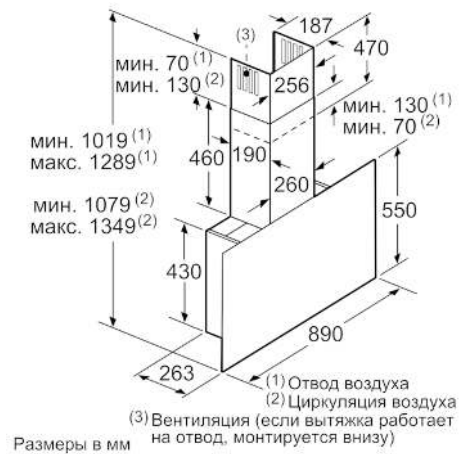

Размеры:

- Размеры (отвод воздуха) (ВхШхГ): 1019-1289 x 890 x 263 мм
- Размеры вытяжки в режиме циркуляции (ВхШхГ): 1079-1349 x 890 x 263 мм
- Размеры вытяжки с комплектом CleanAir (ВхШхГ): 1209 x 890 x 263 мм - монтаж при наличии трубы 1279-1549 x 890 x 263 мм - монтаж телескопической вытяжки
- Размеры в режиме циркуляции без дымохода (ВхШхГ): 550 мм x 890 x 263 мм

* В соответствии с нормативами EU № 65/2014

Serie | 8, Вытяжка для настенного монтажа, 90 см, черного цвета DWF97RV60

Прибор в режиме рециркуляции без канала
Необходим набор рециркуляции
Размеры в мм

Размеры в мм