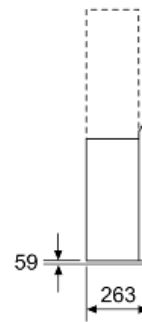

Размеры:

- Размеры (отвод воздуха) (ВхШхГ): 1019-1289 x 890 x 263 мм
- Размеры вытяжки в режиме циркуляции (ВхШхГ): 1079-1349 x 890 x 263 мм
- Размеры вытяжки с комплектом CleanAir (ВхШхГ): 1209 x 890 x 263 мм - монтаж при наличии трубы 1279-1549 x 890 x 263 мм - монтаж телескопической вытяжки
- Размеры в режиме циркуляции без дымохода (ВхШхГ): 550 мм x 890 x 263 мм

* В соответствии с нормативами EU № 65/2014

Serie | 8, Вытяжка для настенного монтажа, 90 см, черного цвета DWF97RV60

Прибор в режиме рециркуляции без канала
Необходим набор рециркуляции
Размеры в мм

Размеры в мм