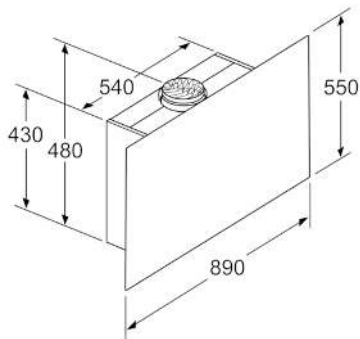

Размеры:

- Размеры (отвод воздуха) (ВхШхГ): 1019-1289 x 890 x 263 мм
- Размеры вытяжки в режиме циркуляции (ВхШхГ): 1079-1349 x 890 x 263 мм
- Размеры вытяжки с комплектом CleanAir (ВхШхГ): 1209 x 890 x 263 мм - монтаж при наличии трубы 1279-1549 x 890 x 263 мм - монтаж телескопической вытяжки
- Размеры в режиме циркуляции без дымохода (ВхШхГ): 550 мм x 890 x 263 мм

* В соответствии с нормативами EU № 65/2014

Serie | 8, Вытяжка для настенного монтажа, 90 см, черного цвета DWF97RV60

Прибор в режиме рециркуляции без канала
Необходим набор рециркуляции
Размеры в мм

Размеры в мм