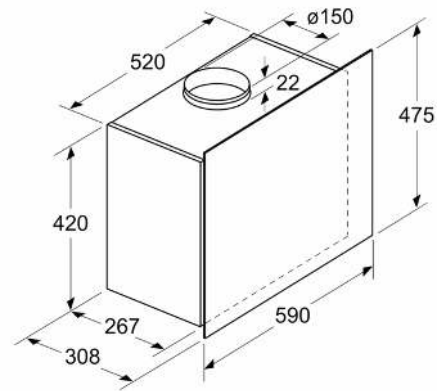

Комфорт:

- Уровень шума на 1 / 3 ступени мощности: 52 / 68 дБ
- Освещенность до 100 люкс
- Цветовая температура освещения: 4000 К

Размеры:

- Ширина 59 см
- Размеры (отвод воздуха) (ВхШхГ): 850-1190 x 590 x 308 мм
- Размеры (циркуляция) (ВхШхГ): 965-1190 x 590 x 308 мм
- Штуцер для отвода воздуха Ø 120 мм / 150 мм

**Serie | 4, Вытяжка для настенного монтажа, 60 см, белого цвета
DWF65AJ21R**

Размеры в мм

A: Отвод воздуха
B: Циркуляция воздуха

Размеры в мм

Размеры в мм

От решётки для посуды

A: электрич.
B: газ.