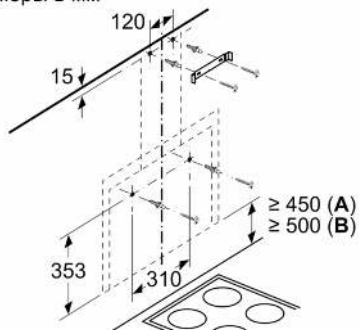

Комфорт:

- Уровень шума на 1 / 3 ступени мощности: 52 / 68 дБ
- Освещенность до 100 люкс
- Цветовая температура освещения: 4000 К

Размеры:

- Ширина 59 см
- Размеры (отвод воздуха) (ВхШхГ): 850-1190 x 590 x 308 мм
- Размеры (циркуляция) (ВхШхГ): 965-1190 x 590 x 308 мм
- Штуцер для отвода воздуха Ø 120 мм / 150 мм

**Serie | 4, Вытяжка для настенного монтажа, 60 см, белого цвета
DWF65AJ21R**

Размеры в мм

A: Отвод воздуха
B: Циркуляция воздуха

Размеры в мм

Размеры в мм

От решётки для посуды

A: электрич.
B: газ.