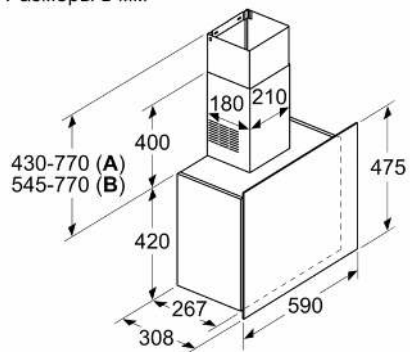

Комфорт:

- Уровень шума на 1 / 3 ступени мощности: 52 / 68 дБ
- Освещенность до 100 люкс
- Цветовая температура освещения: 4000 К

Размеры:

- Ширина 59 см
- Размеры (отвод воздуха) (ВхШхГ): 850-1190 x 590 x 308 мм
- Размеры (циркуляция) (ВхШхГ): 965-1190 x 590 x 308 мм
- Штуцер для отвода воздуха Ø 120 мм / 150 мм

**Serie | 4, Вытяжка для настенного монтажа, 60 см, белого цвета
DWF65AJ21R**

Размеры в мм

A: Отвод воздуха
B: Циркуляция воздуха

Размеры в мм

Размеры в мм

От решётки для посуды

A: электрич.
B: газ.