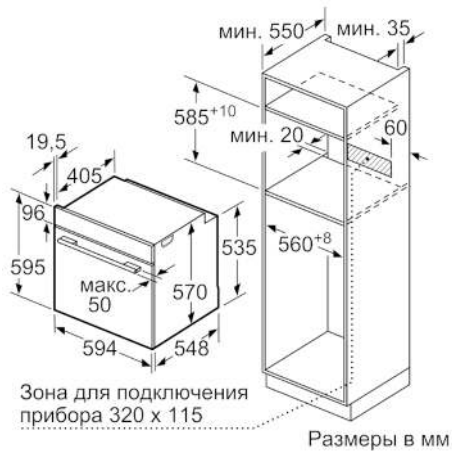

**Serie | 6, Встраиваемый духовой шкаф, 60
x 60 см, белый
HBG517EW0R**