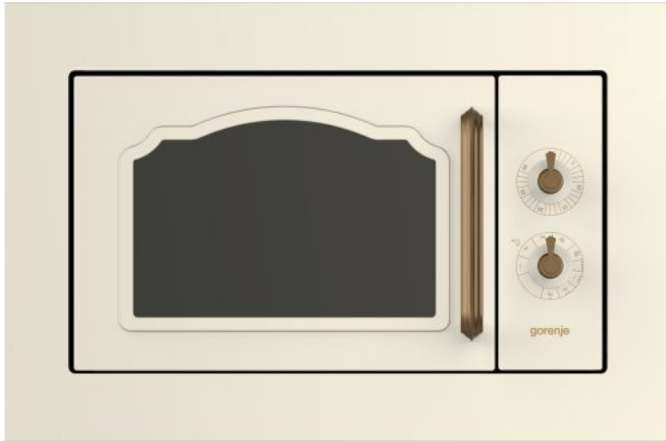

## Встраиваемая микроволновая печь с грилем

 Сплошное застекление дверцы

Цвет: **Слоновая кость**

Эмалированные стенки рабочей камеры

Материал дверцы: **Стеклопанель**

Материал передней панели: **Крашеная передняя панель**