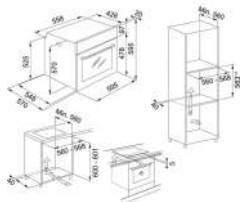

Нержавеющая сталь / Черный | 131.0574.627

МОДЕЛЬНЫЙ РЯД : Духовые шкафы | СЕРИЯ : Smart Plus | МОДЕЛЬ : FMW 20 SMP G XS | ВИД ПОКРЫТИЯ :
Нержавеющая сталь / Черный | МОДЕЛЬНЫЕ РЯДЫ : Smart

ПОДХОДЯЩИЕ ТОВАРЫ

116.0605.988