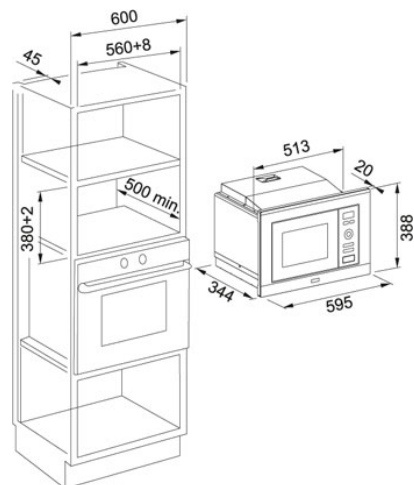

Нержавеющая сталь / Черный | 131.0574.627

МОДЕЛЬНЫЙ РЯД : Духовые шкафы | СЕРИЯ : Smart Plus | МОДЕЛЬ : FMW 20 SMP G XS | ВИД ПОКРЫТИЯ :
Нержавеющая сталь / Черный | МОДЕЛЬНЫЕ РЯДЫ : Smart

Встраиваемая микроволновая печь коллекции Smart идеально сочетается с компактным духовым шкафом этой же серии, как и с другими приборами Smart. В ней можно разогревать, размораживать и готовить.

- Объем камеры 20 л
- Количество функций 3
- Материал нержавеющая сталь / черное стекло
- Электронный программатор с ЖК дисплеем
- Предустановленные программы 8
- 3 режима приготовления: микроволны, гриль, микроволны и гриль
- Быстрый пуск
- Размораживание по весу / по времени
- Многоэтапное приготовление
- 5 ступеней мощности режима микроволн
- Вращающаяся тарелка, стекло $\varnothing 245$ мм
- Таймер 95 минут, защита от детей
- Комплектация 1 решетка для гриля

TECHNICAL DATA

Объем	20-LITERS
Таймер	95 мин.
Мощность (Вт)	1250 W
Кол-во программ	8
Мощность гриля	1000 Вт
Напряжение (В)	230 В
Ширина	595,00 mm
Глубина	344,00 mm
Высота	388,00 mm
Цена	33 600,00 Р

ОСОБЕННОСТИ