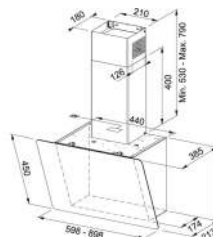

330.0573.295

101.0368.321