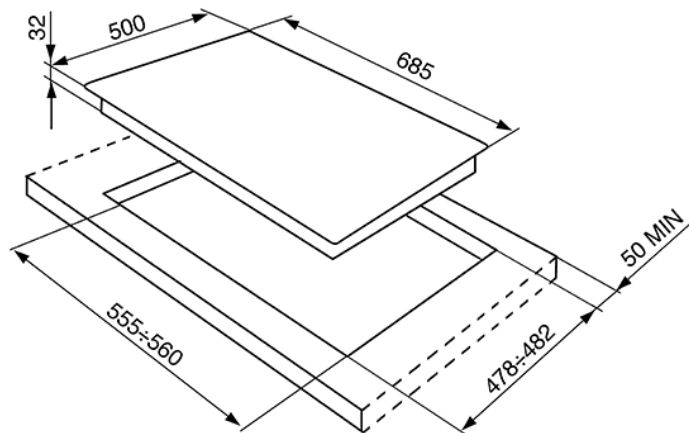

Газовая варочная панель, 70 см, кремовый, фурнитура латунная
EAN13: 8017709233297

• ЭСТЕТИКА и УПРАВЛЕНИЕ • Кремовая • Поворотные переключатели латунные • Чугунные решетки • Крышки горелок эмалированные • ФУНКЦИОНАЛЬНОСТЬ • Автоматический электроподжиг • 5 газовых горелок, 1 ультрабыстрая с двойным управлением • Передняя левая – 1,05 кВт • Задняя левая – 2,55 кВт • Центральная – 5,0 (3,9 + 1,1) кВт • Передняя правая – 1,65 кВт • Задняя правая – 1,65 кВт • БЕЗОПАСНОСТЬ • Газ-контроль • АКСЕССУАРЫ В КОМПЛЕКТЕ • Жиклеры для других типов газа в комплекте: G30 GPL сжиженный газ • ТЕХНИЧЕСКИЕ ХАРАКТЕРИСТИКИ • Тип газа: G20 природный газ • Номинальная мощность: 1 Вт • Номинальная мощность газа: 11,9 кВт • Напряжение: 220-240 В • Частота тока: 50/60 Гц