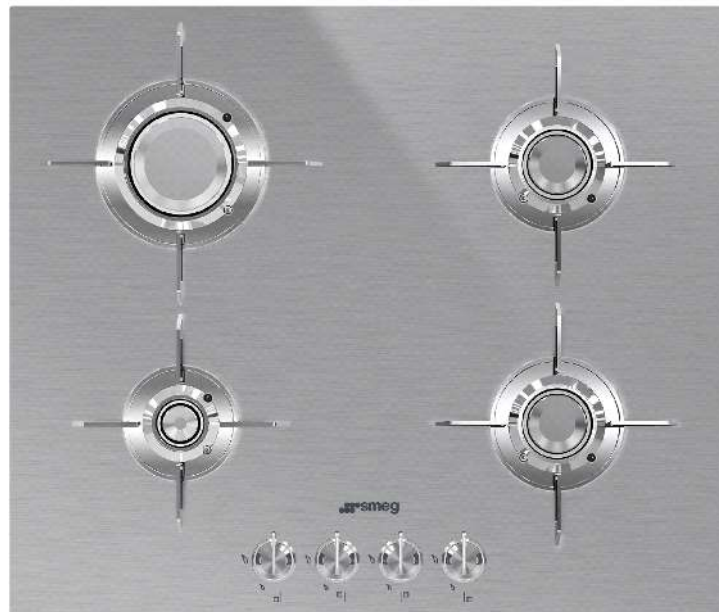

PXL664 новинки

Dolce Stil Novo

Газовая варочная панель, 60 см, нержавеющая сталь

EAN13: 8017709217846

ЭСТЕТИКА и УПРАВЛЕНИЕ

Нержавеющая сталь матовая

Ультранизкий профиль

Поворотные переключатели эффект нержавеющей стали

Решетки нержавеющая сталь, покрытие Titanium

Горелки Blade

ФУНКЦИОНАЛЬНОСТЬ

Автоматический электроподжиг

4 газовые горелки

Передняя левая – 1,0 кВт

Задняя левая – 2,8 кВт

Задняя правая – 1,6 кВт

Передняя правая – 1,6 кВт

БЕЗОПАСНОСТЬ

Газ-контроль

АКСЕССУАРЫ В КОМПЛЕКТЕ

Жиклеры для других типов газа в комплекте: G30 GPL сжиженный газ

ТЕХНИЧЕСКИЕ ХАРАКТЕРИСТИКИ

Тип газа: G20 природный газ

Номинальная мощность: 1 Вт

Номинальная мощность газа: 7,1 кВт

Напряжение: 220-240 В

Частота тока: 50/60 Гц

Типы нагрева

дополнительные аксессуары

- **KPDSN60I** - Набор решеток НАСЕКОМЫЕ
- **KPDSN60B** - Набор решеток ПТИЦЫ
- **KPDSN60L** - Набор решеток ЛИСТЬЯ
- **KPDSN60F** - Набор решеток ФРУКТЫ