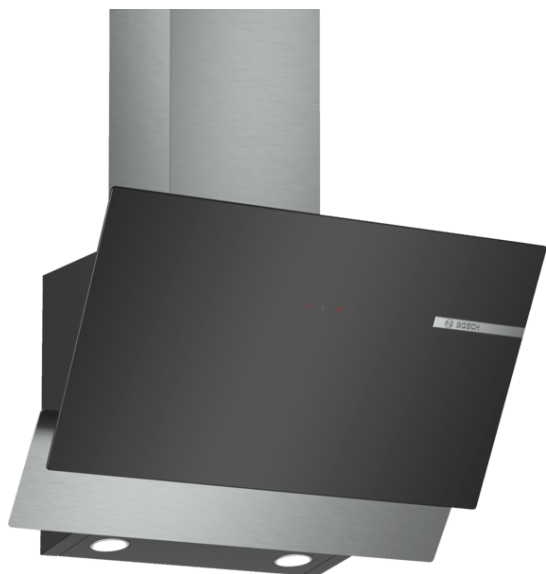

Serie | 4, Вытяжка для настенного монтажа, 60 см, черного цвета DWK66AJ60T

Вытяжка для настенного монтажа: уберезет потолок и мебель на кухне от оседания на них копоти и жира.

- TouchControl- удобное сенсорное управление вытяжкой.
- Быстрая очистка воздуха на кухне благодаря высокой производительности.
- 3 ступени мощности для эффективного приготовления любого блюда.
- Металлический жирославливающий фильтр- поглощает частички жира на кухне.
- **Тишина:** максимальная производительность при минимальном шуме.

Технические особенности

Технология установки :	Вытяжка
Сертификат соответствия :	CE
Длина сетевого кабеля (см) :	200
Высота прибора без камина (мм) :	350
en: Minimum distance above an electric hob :	470
en: Minimum distance above a gas hob :	570
Вес нетто (кг) :	11,675
Управление :	электрический
Регулировка уровня мощности :	3-уровень
Макс.мощность вытяжки Отв.возд. (м3/ч) :	638
Макс.мощность вытяжки Цирк.возд. (м3/ч) :	290
Количество ламп (шт) :	2
Уровень шума (дБ) :	64
Диаметр вытяжного патрубка (мм) :	120 / 150
Материал жирославливающего фильтра :	алюминий
EAN-код :	4242005137701
Мощность подключения (Вт) :	216
Напряжение (В) :	220-240
Частота (Гц) :	50
Тип штепсельной вилки :	Вилка с заземлением
Тип монтажа :	Настенный монтаж

Комфорт:

- Подходит для вытяжки или рециркуляции
- Для работы в режиме циркуляции требуется установка специального комплекта (дополнительная принадлежность)
- Для настенного монтажа над варочной поверхностью
- Сенсорное управление TouchControl
- Электронное управление , LED освещение
- 3 ступени мощности
- Крышка фильтра из стекла
- Металлический жироулавливающий фильтр пригодный для мытья в посудомоечной машине
- Максимальная производительность на максимальной ступени по EN 61591 ø 15 см: 638 м³/ч
- Уровень шума: 47 ДБ-59 ДБ-64 ДБ на 1-2-3-й ступенях соответственно, на 1 рW DIN 60704-2-13