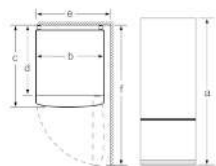

- Общий объем: 419 л
- Холодильное отделение: 290 л
- Морозильное отделение: 129 л
- Энергопотребление: 369 кВт/ч
- Дверной упор правый, перенавешиваемый
- Регулируемые по высоте - ножки спереди, ролики сзади
- Климатический класс SN-T
- Мощность подключения: 100 Вт
- Напряжение: 220 - 240 V B
- Размеры прибора (ВxШxГ): 203 x 60 x 66 см

**Serie | 4, Холодильник с нижней
морозильной камерой, 203 x 60 см,
Нержавеющая сталь
KGN39XG20R**

Наименование прибора	a	b	c	d	e/f	f
KGN39 (внутренняя ручка)	2030	600	560	580	600	1210

Описание:
a) Высота
b) Ширина
c) Глубина с открытой дверцей, без ручки
d) Глубина шкафа
e) Ширина с открытой на 90° дверцей
f) Глубина с открытой дверцей

Размеры в мм