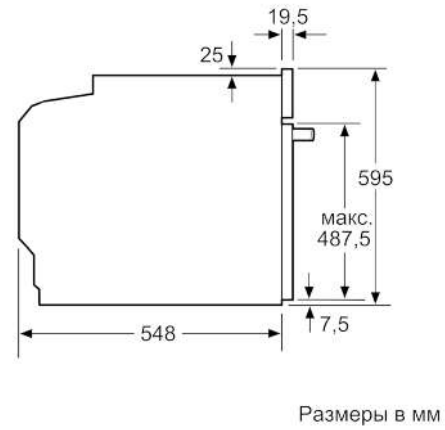

**Serie | 6, Встраиваемый духовой шкаф, 60
x 60 см, нержавеющая сталь
HBG578FS6R**