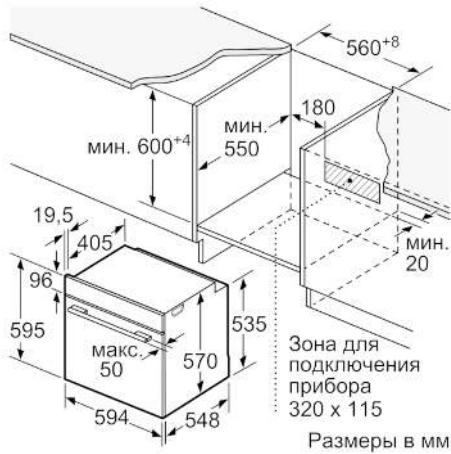

**Serie | 6, Встраиваемый духовой шкаф, 60
x 60 см, нержавеющая сталь
HBG578FS6R**