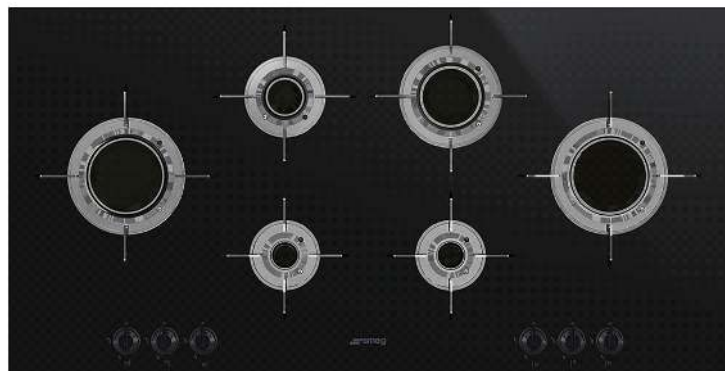

PVL6106CN новинки

Dolce Stil Novo

Газовая варочная панель, 100 см, черная
стеклокерамика, прямой край

EAN13: 8017709220624

ЭСТЕТИКА и УПРАВЛЕНИЕ

Черная стеклокерамика, прямой край

Поворотные переключатели черные

Решетки нержавеющая сталь, покрытие Titanium

Горелки Blade

ФУНКЦИОНАЛЬНОСТЬ

Автоматический электроподжиг

6 газовых горелок

Левая – 3,5 кВт

Передняя левая – 1,0 кВт

Задняя левая – 1,6 кВт

Передняя правая – 1,0 кВт

Задняя правая – 2,4 кВт

Правая – 3,5 кВт

БЕЗОПАСНОСТЬ

Газ-контроль

АКСЕССУАРЫ В КОМПЛЕКТЕ

Жиклеры для других типов газа в комплекте: G30 GPL сжиженный газ

ТЕХНИЧЕСКИЕ ХАРАКТЕРИСТИКИ

Тип газа: G20 природный газ

Номинальная мощность: 1 Вт

Номинальная мощность газа: 12,9 кВт

Напряжение: 220-240 В

Частота тока: 50/60 Гц

Типы нагрева

дополнительные аксессуары

- **KPDSN100B** - Набор решеток ПТИЦЫ
- **KPDSN100F** - Набор решеток ФРУКТЫ
- **KPDSN100L** - Набор решеток ЛИСТЬЯ
- **KPDSN100I** - Набор решеток НАСЕКОМЫЕ