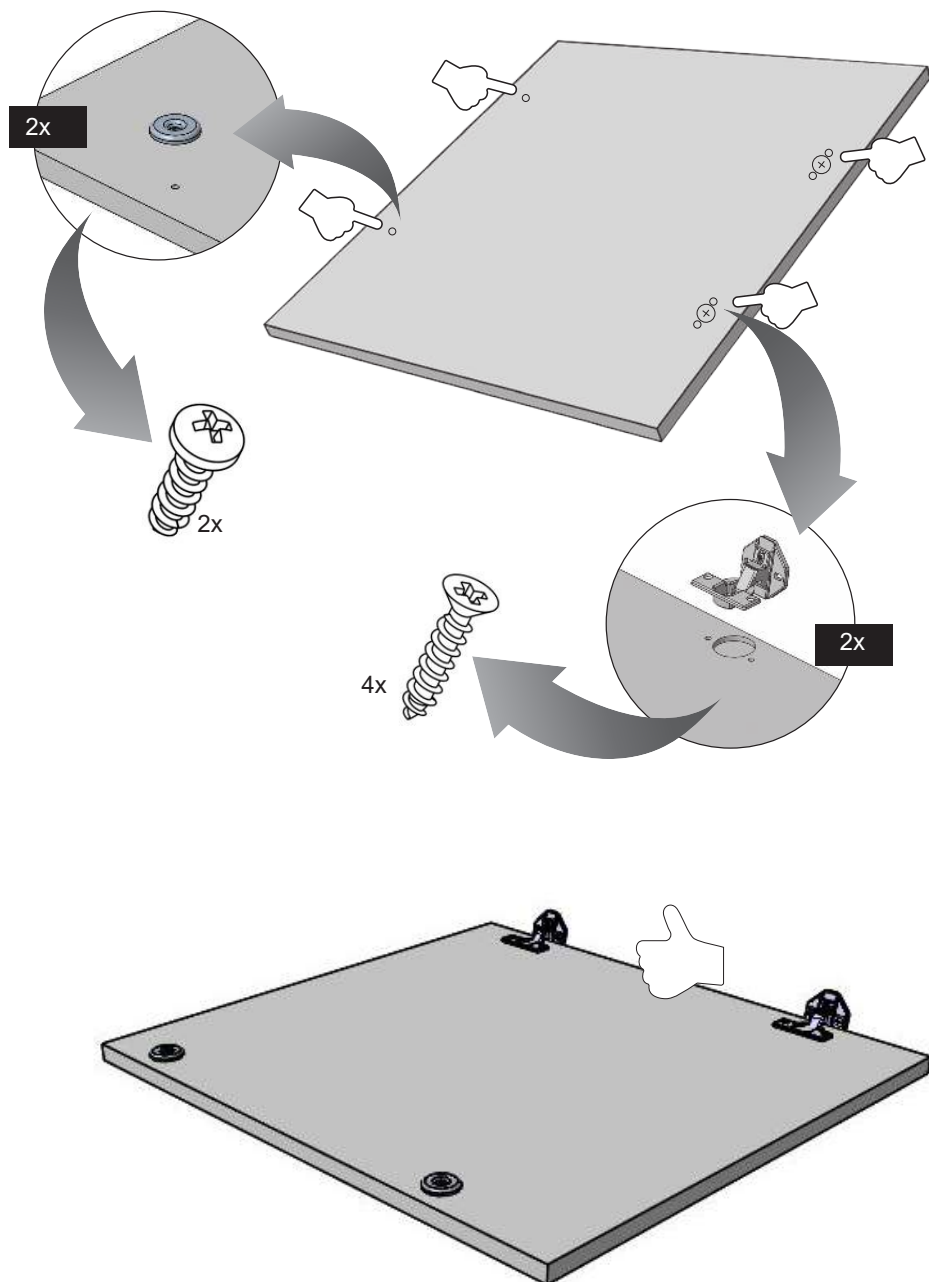

ЕСЛИ ДВЕРЬ ШКАФА ОТКРЫВАЕТСЯ ВПРАВО