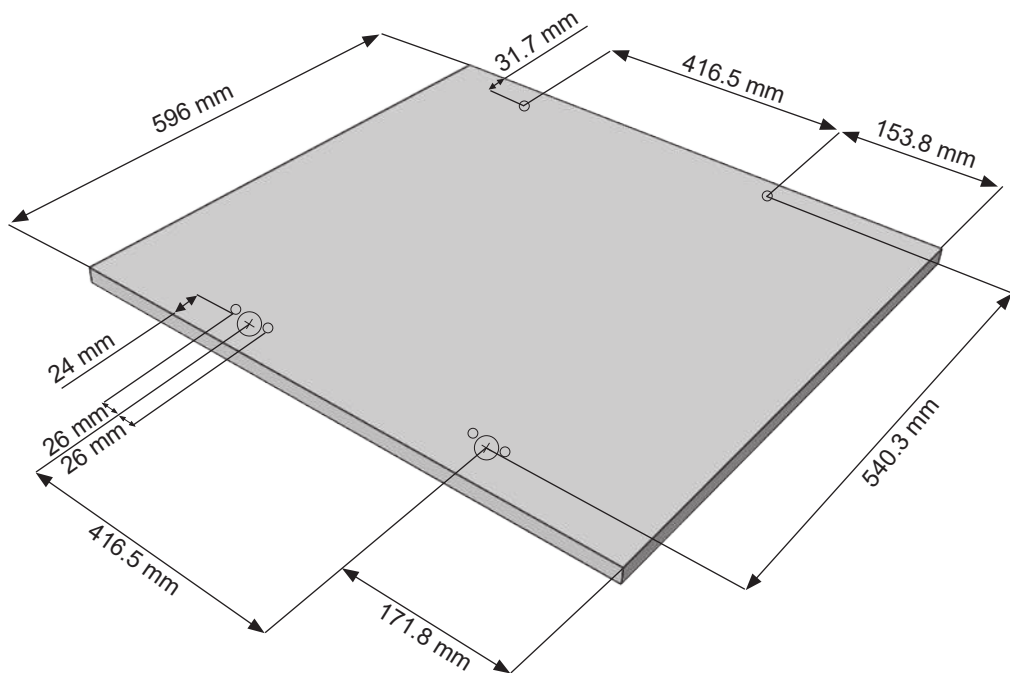

ЕСЛИ ДВЕРЬ ШКАФА ОТКРЫВАЕТСЯ НАЛЕВО