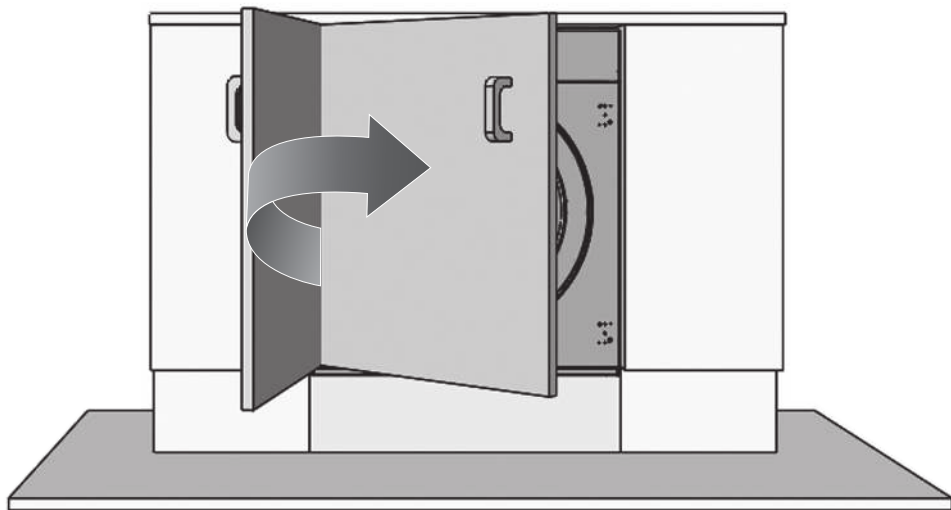

ЕСЛИ ДВЕРЬ ШКАФА ОТКРЫВАЕТСЯ НАЛЕВО