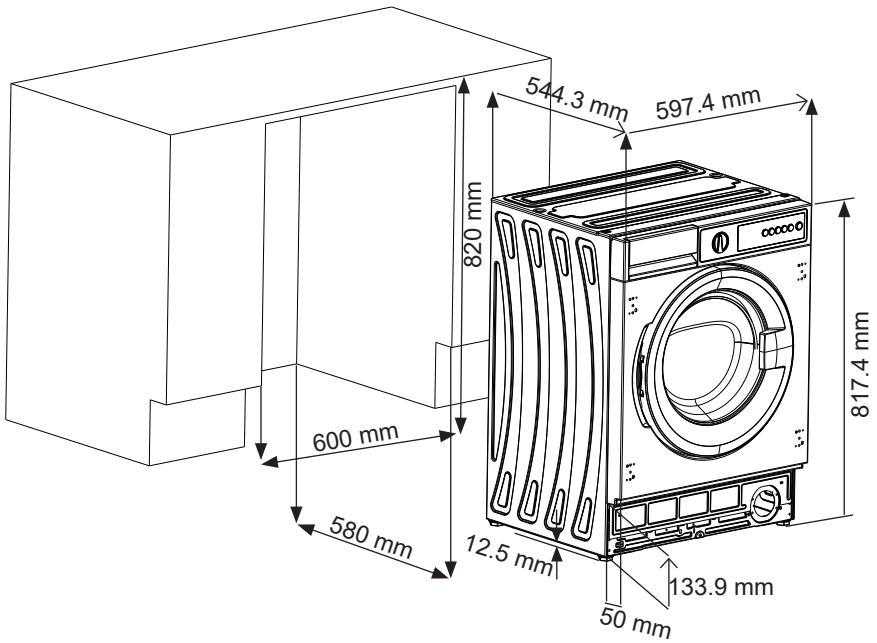

since 1889
körting

МОДЕЛЬ:
KWMI 14V87

[RU] Инструкция по встраиванию

Встраиваемая стиральная машина

Рабочее напряжение / частота (В/Гц)	(220-240) В~ /50 Гц
Потребляемый ток (А)	10
Давление воды (МПа)	Максимум: 1 МПа Максимум : 0. 1 МПа
Общая мощность (Вт)	2200
Максимальная загрузка сухого белья (кг)	8
Частота вращения при отжиге (об/мин)	1200
Количество программ	15
Размеры (мм) Высота Ширина Глубина	817.4 597.4 544.3