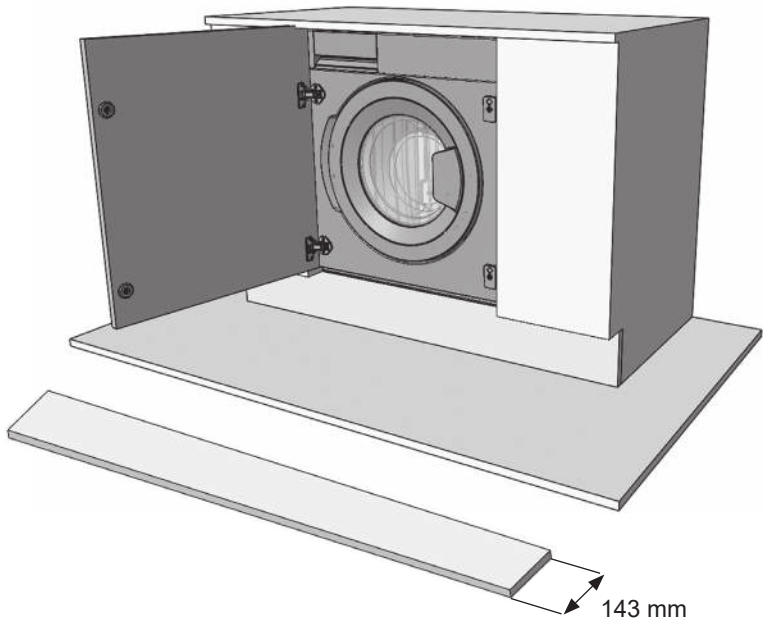

since 1889
körting

МОДЕЛЬ:
KWMI 14V87

[RU] Инструкция по встраиванию

Встраиваемая стиральная машина

Рабочее напряжение / частота (В/Гц)	(220-240) В~ /50 Гц
Потребляемый ток (А)	10
Давление воды (МПа)	Максимум: 1 МПа Максимум : 0. 1 МПа
Общая мощность (Вт)	2200
Максимальная загрузка сухого белья (кг)	8
Частота вращения при отжиге (об/мин)	1200
Количество программ	15
Размеры (мм) Высота Ширина Глубина	817.4 597.4 544.3