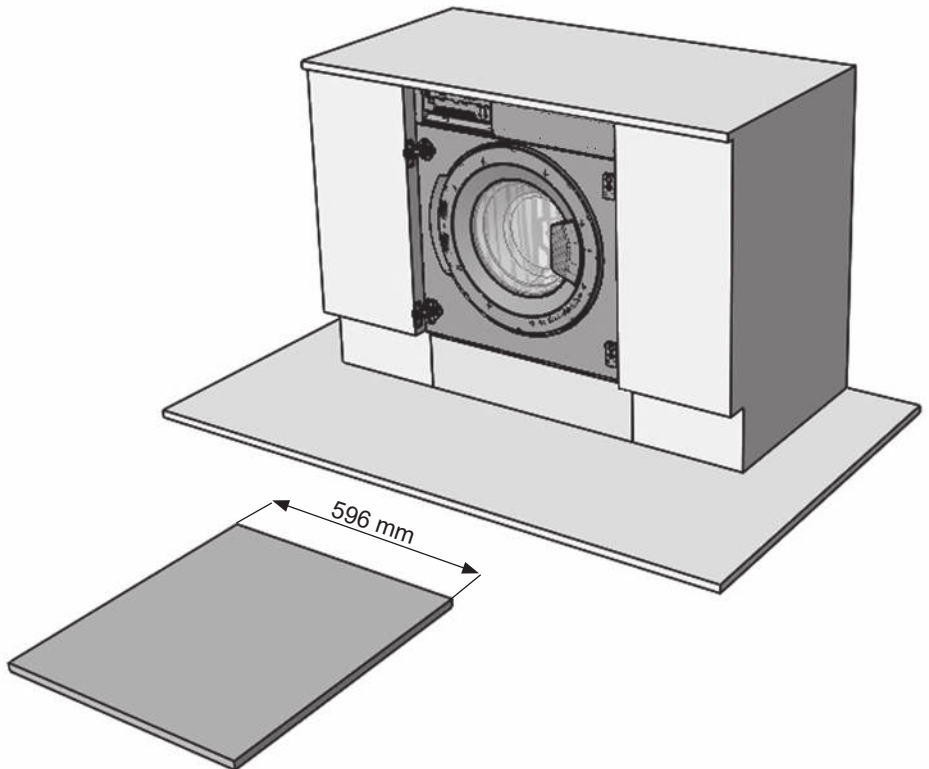

since 1889
körting

МОДЕЛЬ:
KWMI 14V87

[RU] Инструкция по встраиванию

Встраиваемая стиральная машина

Рабочее напряжение / частота (В/Гц)	(220-240) В~ /50 Гц
Потребляемый ток (А)	10
Давление воды (МПа)	Максимум: 1 МПа Максимум : 0. 1 МПа
Общая мощность (Вт)	2200
Максимальная загрузка сухого белья (кг)	8
Частота вращения при отжиге (об/мин)	1200
Количество программ	15
Размеры (мм) Высота Ширина Глубина	817.4 597.4 544.3