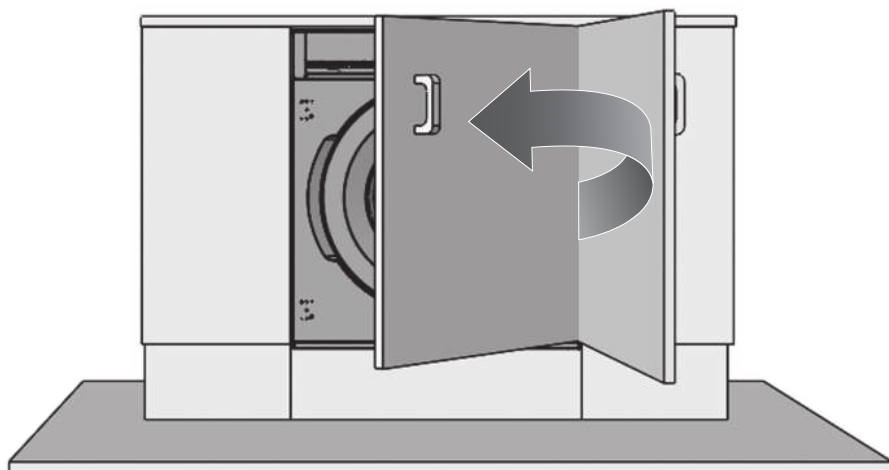

ЕСЛИ ДВЕРЬ ШКАФА ОТКРЫВАЕТСЯ ВПРАВО