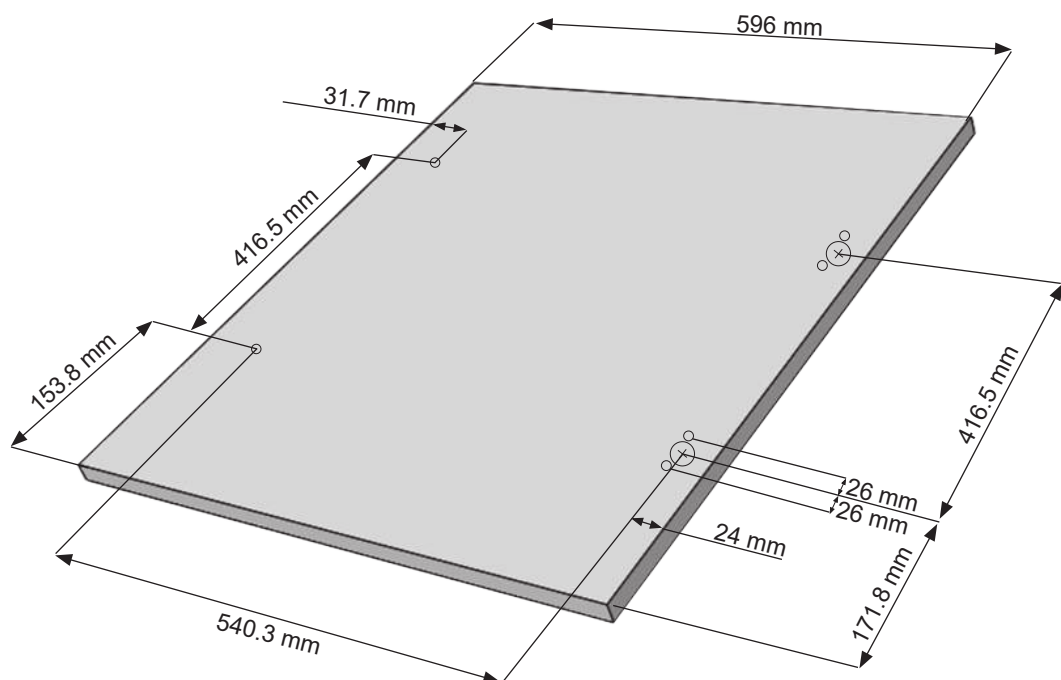

ЕСЛИ ДВЕРЬ ШКАФА ОТКРЫВАЕТСЯ ВПРАВО