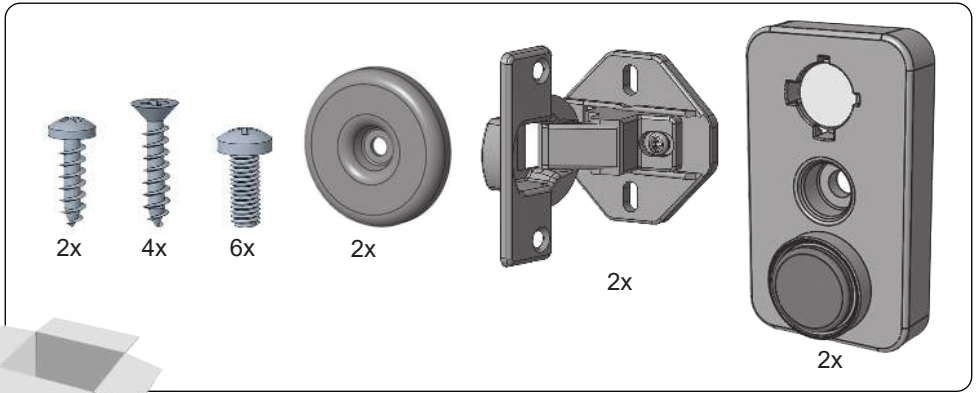

since 1889
körting

МОДЕЛЬ:
KWMI 14V87

[RU] Инструкция по встраиванию

Встраиваемая стиральная машина

Рабочее напряжение / частота (В/Гц)	(220-240) В~ /50 Гц
Потребляемый ток (А)	10
Давление воды (МПа)	Максимум: 1 МПа Максимум : 0. 1 МПа
Общая мощность (Вт)	2200
Максимальная загрузка сухого белья (кг)	8
Частота вращения при отжиге (об/мин)	1200
Количество программ	15
Размеры (мм) Высота Ширина Глубина	817.4 597.4 544.3