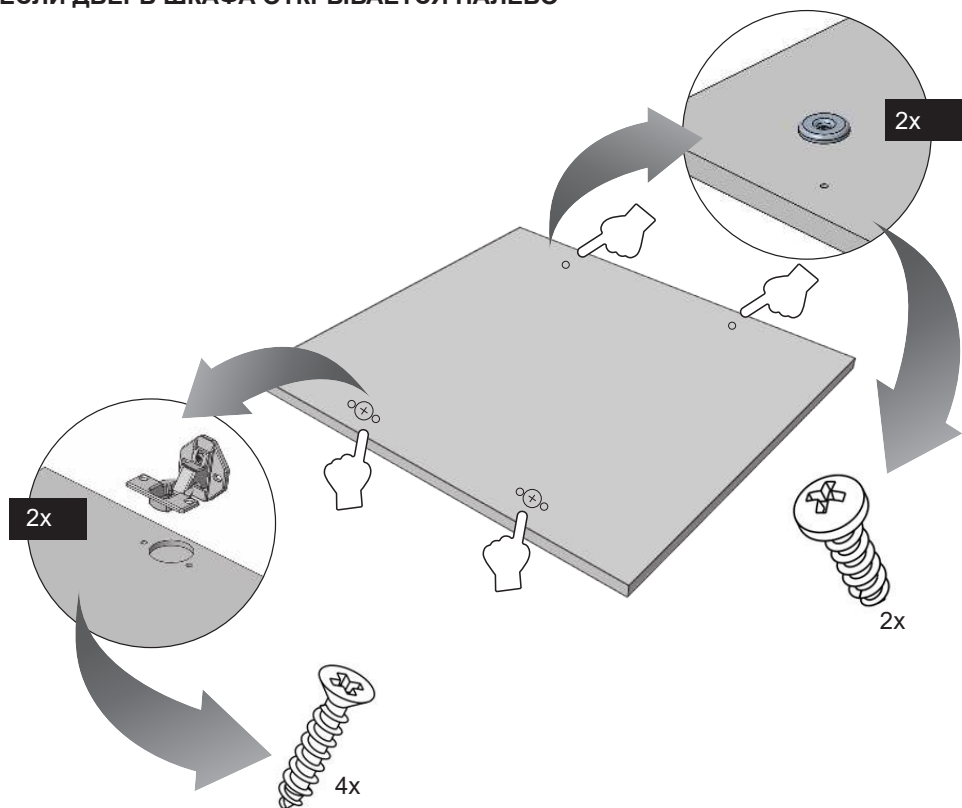

ЕСЛИ ДВЕРЬ ШКАФА ОТКРЫВАЕТСЯ НАЛЕВО