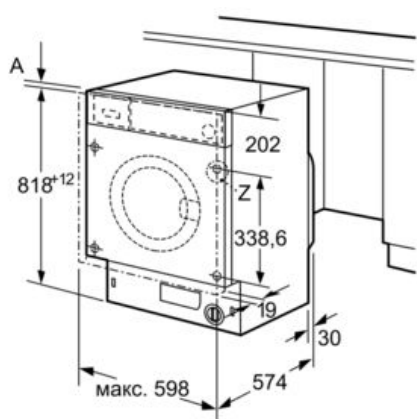

Serie | 8 Стиральные машины

WIW28540OE

Размеры в мм