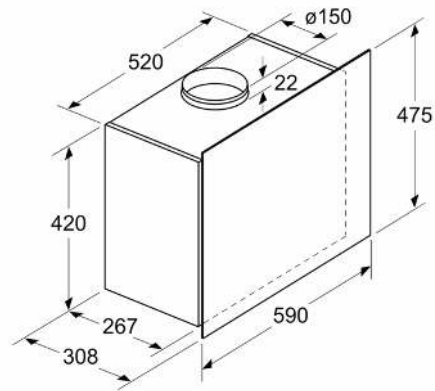

Комфорт:

- Уровень шума на 1 / 3 ступени мощности: 52 / 68 дБ
- Освещенность до 100 люкс
- Цветовая температура освещения: 4000 К

Размеры:

- Ширина 59 см
- Размеры (отвод воздуха) (ВхШхГ): 850-1190 x 590 x 308 мм
- Размеры (циркуляция) (ВхШхГ): 965-1190 x 590 x 308 мм
- Штуцер для отвода воздуха Ø 120 мм / 150 мм

**Serie | 4, Вытяжка для настенного монтажа, 60 см, белого цвета
DWF65AJ20T**

Размеры в мм

A: Отвод воздуха
B: Циркуляция воздуха

Размеры в мм

Размеры в мм

От решётки для посуды

A: электрич.
B: газ.