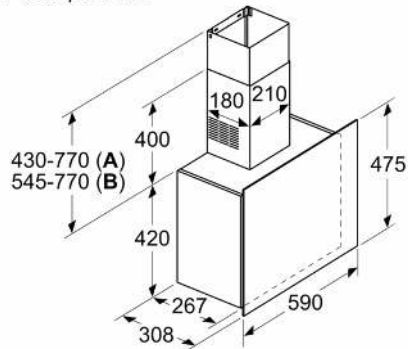

Комфорт:

- Уровень шума на 1 / 3 ступени мощности: 52 / 68 дБ
- Освещенность до 100 люкс
- Цветовая температура освещения: 4000 К

Размеры:

- Ширина 59 см
- Размеры (отвод воздуха) (ВхШхГ): 850-1190 x 590 x 308 мм
- Размеры (циркуляция) (ВхШхГ): 965-1190 x 590 x 308 мм
- Штуцер для отвода воздуха Ø 120 мм / 150 мм

**Serie | 4, Вытяжка для настенного монтажа, 60 см, белого цвета
DWF65AJ20T**

Размеры в мм

A: Отвод воздуха
B: Циркуляция воздуха

Размеры в мм

Размеры в мм

От решётки для посуды

A: электрич.
B: газ.