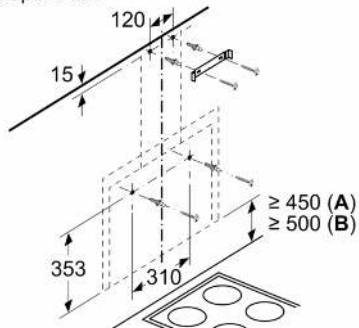

Комфорт:

- Уровень шума на 1 / 3 ступени мощности: 52 / 68 дБ
- Освещенность до 100 люкс
- Цветовая температура освещения: 4000 К

Размеры:

- Ширина 59 см
- Размеры (отвод воздуха) (ВхШхГ): 850-1190 x 590 x 308 мм
- Размеры (циркуляция) (ВхШхГ): 965-1190 x 590 x 308 мм
- Штуцер для отвода воздуха Ø 120 мм / 150 мм

**Serie | 4, Вытяжка для настенного монтажа, 60 см, белого цвета
DWF65AJ20T**

Размеры в мм

A: Отвод воздуха
B: Циркуляция воздуха

Размеры в мм

Размеры в мм

От решётки для посуды

A: электрич.
B: газ.