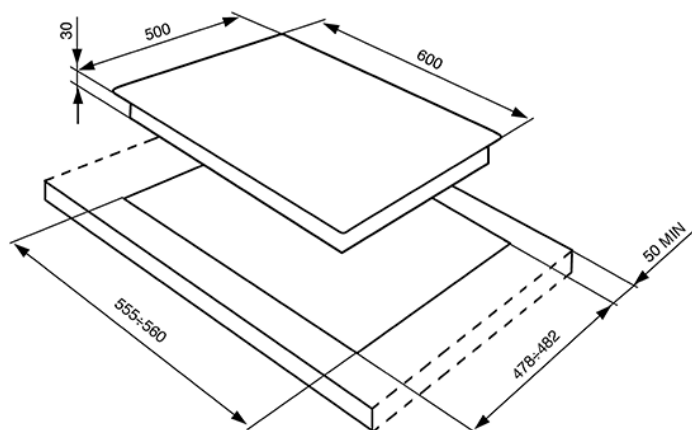

Газовая варочная панель, 60 см, кремовая, фурнитура латунная.
EAN13: 8017709140915

• ЭСТЕТИКА и УПРАВЛЕНИЕ: • Кремовый • Фурнитура латунная • Чугунные решетки • Поворотные переключатели • Крышки горелок эмалированные, 1 никелированная • ФУНКЦИОНАЛЬНОСТЬ: • Автоматический электроподжиг • 4 газовые горелки: • Левая – 3,3 кВт • Задняя центральная – 1,65 кВт • Передняя центральная – 1,05 кВт • Правая – 2,2 кВт • БЕЗОПАСНОСТЬ: • Газ-контроль • АКСЕССУАРЫ В КОМПЛЕКТЕ: • Жиклеры для сжиженного газа G30 • ТЕХНИЧЕСКИЕ ХАРАКТЕРИСТИКИ: • Тип газа: природный G20 • Мощность подключения: 1 Вт • Номинальная мощность газа: 8,2 кВт • Напряжение: 220-240 В • Частота тока: 50/60 Гц