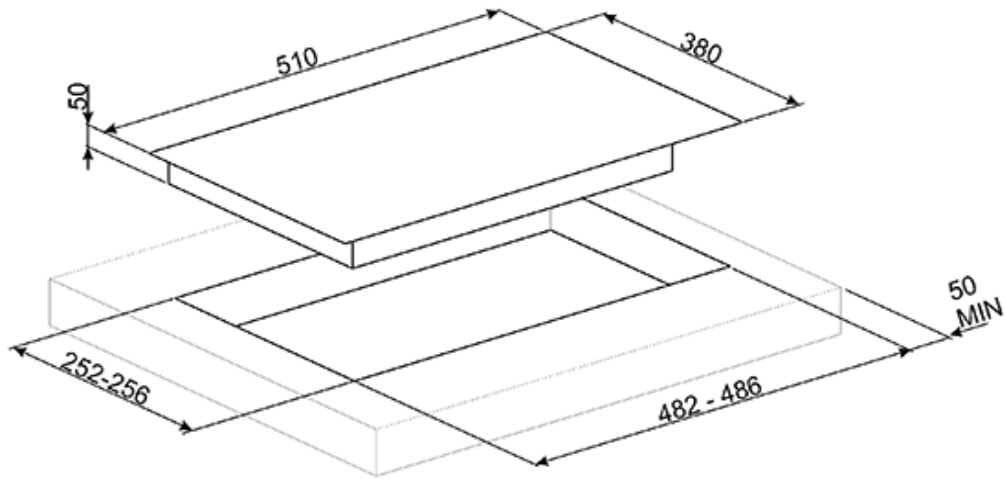

# PV632CNR

Dolce Stil Novo

черное стекло  
38 см  
газ

СМЕГ Россия  
Россия, 117105, Москва  
Варшавское шоссе, д.1, стр.1-2, офис А-615  
Тел. +7 (495) 380-37-82  
Факс 7 (495) 380-37-81