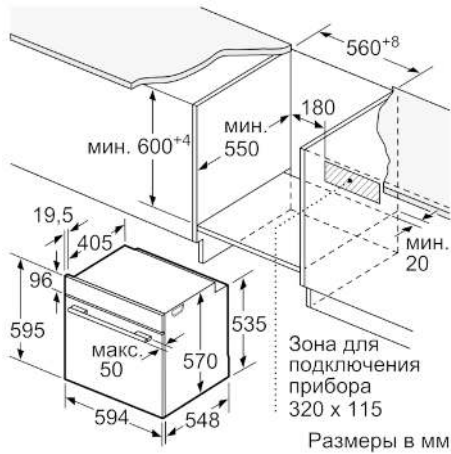

**Serie | 6, Встраиваемый духовой шкаф, 60
x 60 см, черный
HBG537EB0R**