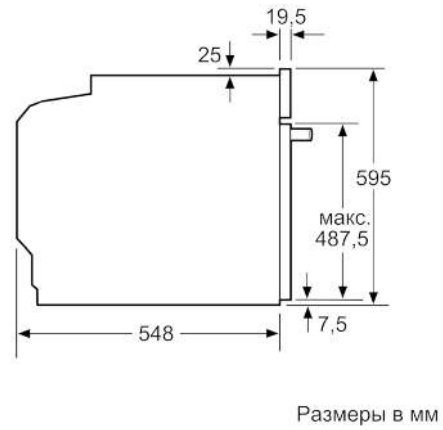

**Serie | 6, Встраиваемый духовой шкаф, 60
x 60 см, черный
HBG537EB0R**