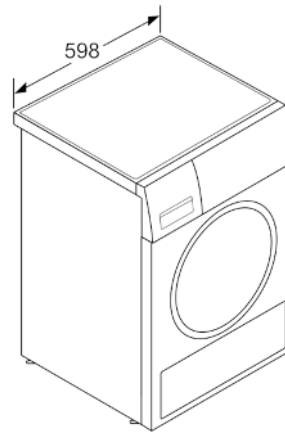

Размеры в мм