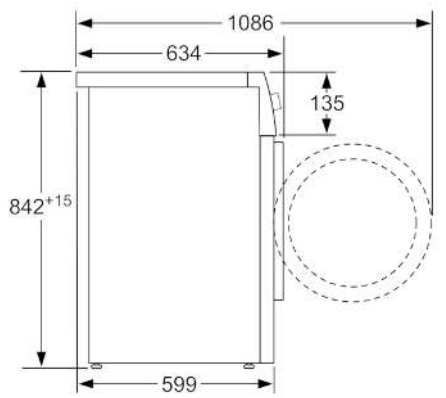

**HomeProfessional, Сушильная машина с
тепловым насосом, 9 kg
WTX87EH1OE**

Размеры в мм