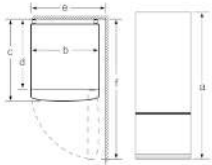

- Общий объём: 419 л
- Холодильное отделение: 290 л
- Морозильное отделение: 129 л
- Энергопотребление: 345 кВт/ч
- Дверной упор правый, перенавешиваемый
- Регулируемые по высоте - ножки спереди, ролики сзади
- Климатический класс SN-T
- Мощность подключения: 100 Вт
- Напряжение: 220 - 240 V B
- Размеры прибора (ВxШxГ): 203 x 60 x 66 см

**Serie | 4, Холодильник с нижней
морозильной камерой, 203 x 60 см,
Бежевый
KGN39VK25R**

Наименование прибора	a	b	c	d	e/f	f
KGN39 (внутренняя ручка)	2030	600	560	580	600	1210

Описание:
a) Высота
b) Ширина
c) Глубина с открытой дверцей, без ручки
d) Глубина шкафа
e) Ширина с открытой на 90° дверцей
f) Глубина с открытой дверцей

Размеры в мм