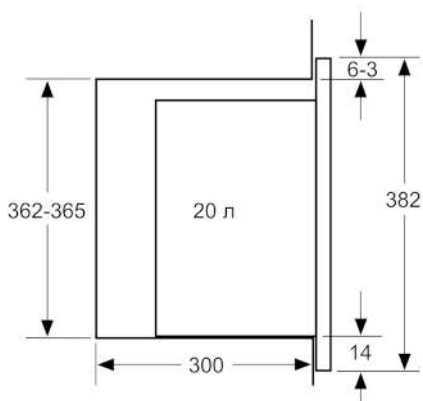

Технические особенности

Тип микроволновой печи :	Только микроволновый режим
Управление :	электрический
Цвет фронтальной панели :	черный
Размеры прибора (мм) :	382 x 594 x 317
Размеры рабочей камеры (мм) :	201.0 x 308.0 x 282.0
Длина сетевого кабеля (см) :	130
Вес нетто (кг) :	16,958
Вес брутто (кг) :	19,0
EAN-код :	4242005038763
Макс. мощность микроволновой печи (Вт) :	800
Мощность подключения (Вт) :	1270
Предохранители (А) :	10
Напряжение (В) :	220-230
Частота (Гц) :	50
Тип штепсельной вилки :	Вилка с заземлением

Размеры:

- Размеры прибора (ВхШхГ): 382 мм x 594 мм x 317 мм
- Размеры ниши для встраивания (ВхШхГ): 362 мм - 365 мм x 560 мм - 568 мм x 300 мм
- Пожалуйста, следуйте схемам встраивания и инструкции по монтажу

**Serie | 6, Встраиваемая микроволновая печь,
60 x 38 см, черный
BFL524MB0**

Микроволновая печь
Установка в углу

Размеры в мм

Размеры в мм

Размеры в мм

* 20 мм при металлической фронтальной панели

Размеры в мм

Размеры в мм

A: 20 мм при металлической фронтальной панели
B: Открытая задняя стенка