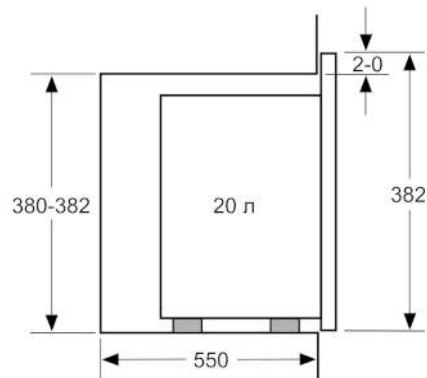

Технические особенности

Тип микроволновой печи :	Только микроволновый режим
Управление :	электрический
Цвет фронтальной панели :	черный
Размеры прибора (мм) :	382 x 594 x 317
Размеры рабочей камеры (мм) :	201.0 x 308.0 x 282.0
Длина сетевого кабеля (см) :	130
Вес нетто (кг) :	16,958
Вес брутто (кг) :	19,0
EAN-код :	4242005038763
Макс. мощность микроволновой печи (Вт) :	800
Мощность подключения (Вт) :	1270
Предохранители (А) :	10
Напряжение (В) :	220-230
Частота (Гц) :	50
Тип штепсельной вилки :	Вилка с заземлением

Размеры:

- Размеры прибора (ВхШхГ): 382 мм x 594 мм x 317 мм
- Размеры ниши для встраивания (ВхШхГ): 362 мм - 365 мм x 560 мм - 568 мм x 300 мм
- Пожалуйста, следуйте схемам встраивания и инструкции по монтажу

**Serie | 6, Встраиваемая микроволновая печь,
60 x 38 см, черный
BFL524MB0**

Микроволновая печь
Установка в углу

Размеры в мм

Размеры в мм

Размеры в мм

* 20 мм при металлической фронтальной панели

Размеры в мм

Размеры в мм

A: 20 мм при металлической фронтальной панели
B: Открытая задняя стенка