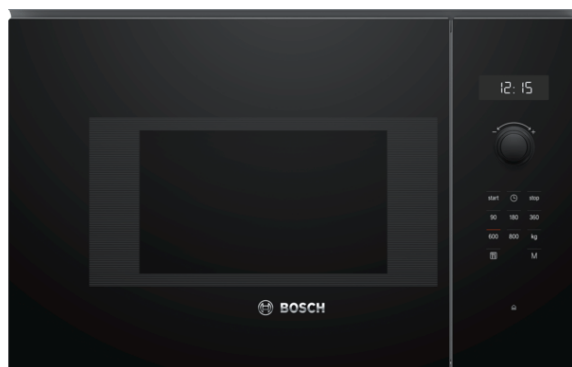

**Serie | 6, Встраиваемая
микроволновая печь, 60 x 38 см,
черный
BFL524MB0**

**Встроенная микроволновая печь
для ниши 38 см: используйте ее для
размораживания, подогрева и быстрого
приготовления пищи.**

4 242005 038763

Serie | 6, Встраиваемая микроволновая печь, 60 x 38 см, черный BFL524MB0

**Встроенная микроволновая печь
для ниши 38 см: используйте ее для
размораживания, подогрева и быстрого
приготовления пищи.**