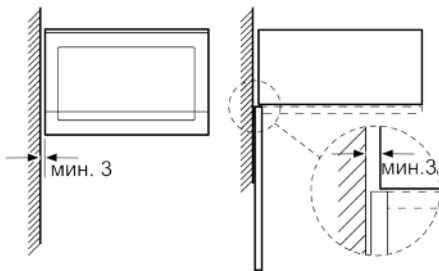

Размеры:

- Размеры прибора (ВхШхГ): 382 мм x 594 мм x 317 мм
- Размеры ниши для встраивания (ВхШхГ): 362 мм - 365 мм x 560 мм - 568 мм x 300 мм
- Пожалуйста, следуйте схемам встраивания и инструкции по монтажу

Принадлежности:

- Вращающаяся подставка

Комфорт / Безопасность:

- Автоматическое защитное отключение в зависимости от выставленной температуры и времени работы
- Система охлаждения прибора позволяет встроить в любой кухонный гарнитур
- Длина сетевого кабеля: 130 см
- Мощность подключения: 1.27 кВт
- Норма напряжения 230В± 10%В
- Для встраивания в навесной шкаф или колонну шириной 60см

**Serie | 6, Встраиваемая микроволновая печь,
60 x 38 см, черный
BFL524MB0**

Микроволновая печь
Установка в углу

Размеры в мм

Размеры в мм

Размеры в мм

* 20 мм при металлической фронтальной панели

Размеры в мм

Размеры в мм

A: 20 мм при металлической фронтальной панели
B: Открытая задняя стенка