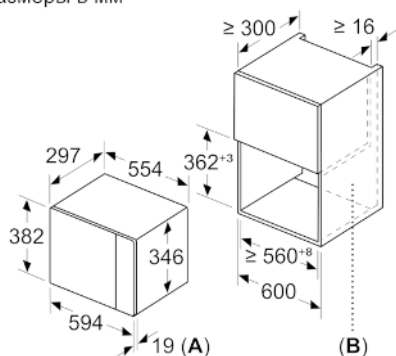

Размеры:

- Размеры прибора (ВхШхГ): 382 мм x 594 мм x 317 мм
- Размеры ниши для встраивания (ВхШхГ): 362 мм - 365 мм x 560 мм - 568 мм x 300 мм
- Пожалуйста, следуйте схемам встраивания и инструкции по монтажу

**Serie | 6, Встраиваемая микроволновая печь,
60 x 38 см, черный
BFL524MB0**

Микроволновая печь
Установка в углу

Размеры в мм

Размеры в мм

Размеры в мм

* 20 мм при металлической фронтальной панели

Размеры в мм

Размеры в мм

A: 20 мм при металлической фронтальной панели
B: Открытая задняя стенка