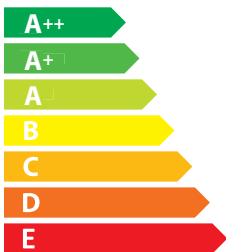

# ЕНЕРГО ЕФЕКТИВНІСТЬ

FABER

325.0531.878  
P1565

**D**

**93**

kWh/annum

ABCDE**F**G

**A**BCDEFG