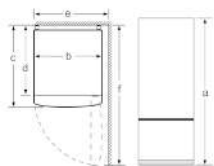

- Общий объем: 419 л
- Холодильное отделение: 290 л
- Морозильное отделение: 129 л
- Энергопотребление: 345 кВт/ч
- Дверной упор правый, перенавешиваемый
- Регулируемые по высоте - ножки спереди, ролики сзади
- Климатический класс SN-T
- Мощность подключения: 100 Вт
- Напряжение: 220 - 240 V В
- Размеры прибора (ВxШxГ): 203 x 60 x 66 см

Serie | 4, Холодильник с нижней морозильной камерой, 203 x 60 см, Белый KGN39VW25R

Наименование прибора	a	b	c	d	e/f	f
KGN39 (внутренняя ручка)	2330	600	560	580	600	1210

Описание:	
a	Высота
b	Ширина
c	Глубина с открытой дверцей, без ручки
d	Глубина шкафа
e	Ширина с открытой на 90° дверцей
f	Глубина с открытой дверцей

Размеры в мм