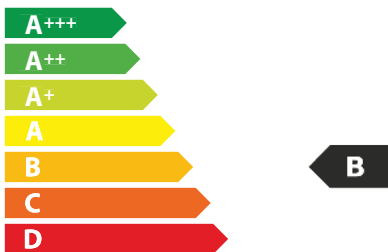

70 dB

ЕНЕРГО
ЕФЕКТИВНІСТЬ

FABER

305.0602.050
P1995

47
kWh/annum

AB **C** DEFG

A B C D E F G

AB **C** DEFG