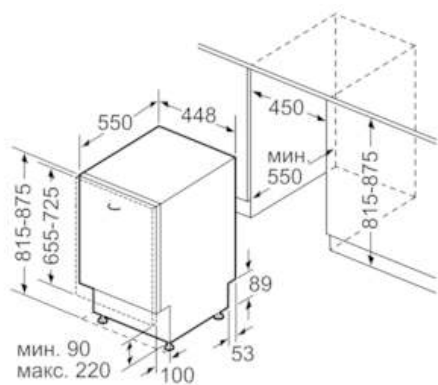

Короба

- VarioDrawer
- Три положения верхнего короба с системой Rackmatic-3, легко переставить по высоте даже при полной загрузке
- Стопоры на передних колесах нижней корзины предотвращают сход корзины с направляющих
- Складные направляющие для тарелок в нижнем коробе (2)
- Полочка для чашек в верхнем коробе

№ 70, Встраиваемая посудомоечная машина, 45
см
S857HMX80R

Размерные чертежи

Размеры в мм