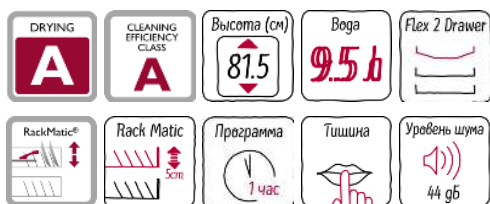

N 70, Встраиваемая посудомоечная машина, 45 см
S857HMX80R

COOKING PASSION SINCE 1877

A

✓ AquaStop даёт пожизненную гарантию от повреждения водой.

Оснащение

Технические особенности

Встраиваемый/ свободстоящий : Встроенный
Кол-во комплектов посуды : 10
Съемная рабочая поверхность : Нет
Декоративные рамы/ поверхности : Нет возможности доукомплектовать декоративными рамами
Цвет панели : Grey
Частота (Гц) : 50; 60
Длина сетевого кабеля (см) : 175
Тип штепсельной вилки : Европейская, заземленная
Длина подводящего шланга (см) : 165
Длина отводящего шланга (см) : 205
Высота с рабочей поверхностью (мм) : 0
Высота без рабочей поверхности (мм) : 815
Максимальная регулируемая высота (мм) : 60
Размеры прибора в упаковке (мм) (ВхШхГ) : 880 x 670 x 510
Вес нетто (кг) : 33,340
Вес брутто (кг) : 35,0
Напряжение (В) : 220-240
Мощность подключения (Вт) : 2400
Предохранители (А) : 10
Проточный водонагреватель : Да
Параметры потребления воды (л) : 9,5
Потребление энергии (кВтч) : 0,91
Длительность программы сравнения (мин) : 220

4 242004 251637

N 70, Встраиваемая посудомоечная машина, 45

см

S857HMX80R

Оснащение

- EmotionLight красиво подсвечивает вашу посуду
- Панель управления сверху
- InfoLight (красный)
- Индикация времени до окончания работы программы в минутах
- Таймер запуска 1-24ч

Основная информация

- Вместимость - 10 комплектов посуды + 1 сервировочный
- Электроэнергия/Вода²: 0.91 кВт/ч/9.5 л
- Класс эффективности сушки A по шкале от класса G (наименьшая эффективность) до A (наибольшая эффективность)
- Продолжительность цикла на программе Эко 50 C°: 220 мин
- Уровень шума: 44 ДБ
- Wi-Fi

Короба

- VarioDrawer
- Три положения верхнего короба с системой Rackmatic-3, легко переставить по высоте даже при полной загрузке
- Стопоры на передних колесах нижней корзины предотвращают сход корзины с направляющих
- Складные направляющие для тарелок в нижнем коробе (2)
- Полочка для чашек в верхнем коробе