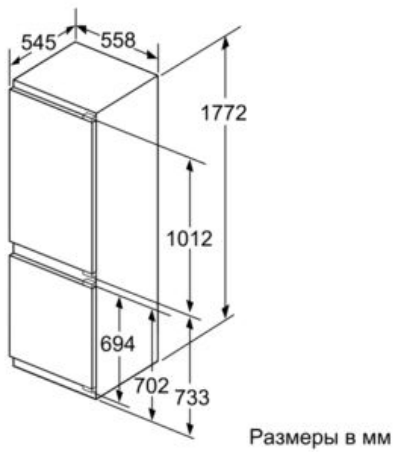

Технические особенности

Встраиваемый/ свободностоящий :	Встроенный
Количество компрессоров :	1
Количество независимых систем охлаждения :	2
Ширина (мм) :	558
Высота (мм) :	1772
Глубина (мм) :	545
Вес нетто (кг) :	68,0
Размеры ниши для встра. (мм) :	1775.0 x 560 x 550
Декоративные рамы/ поверхности :	
Нет возможности доукомплектовать декоративными рамами	
Навес двери :	Правый перенавешиваемый
Кол-во переставляемых полок в холод.отделении :	4
Полка для бутылок :	Нет
Система NoFrost :	Нет
Внутренний вентилятор :	Нет
перенавешиваемый :	Да
Длина сетевого кабеля (см) :	230
Уровень шума (дБ) :	36
Мощность подключения (Вт) :	90
Предохранители (А) :	10
Напряжение (В) :	220-240
Частота (Гц) :	50
Длительность хранения при отключении электроэнергии (ч) :	32
Сертификат соответствия :	VDE

Serie | 6 Комбинации

**KIS86AF20R
SmartCool**

Размеры приведены с учетом зазора между дверцами 4 мм.

Размеры в мм