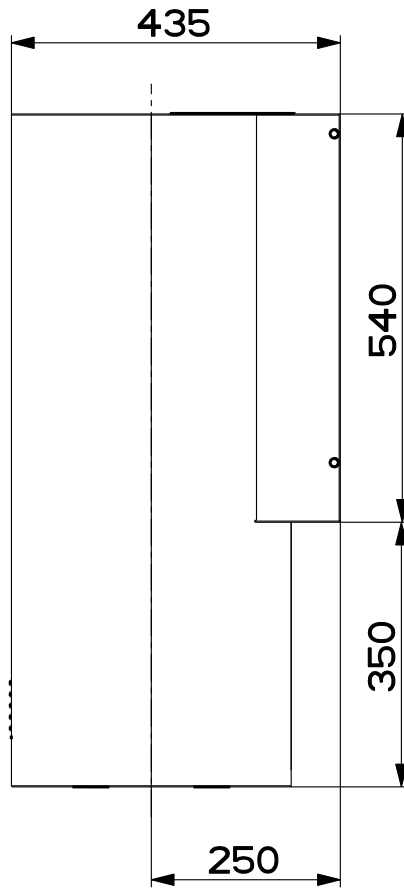

Palazzi, Walter

08-Nov-2014

MOD_CYLINDRA PARETE/2 H890

Released

RIF. -

N.DIS. A90.705 R.1 V.5+

DATA 10-Mar-05

Palazzi, Walter

08-Nov-2014

MOD. CYLINDRA PARETE/2 H890

Released

RIF. -

N.DIS. A90.705 R.1 V.5+

DATA 10-Mar-05