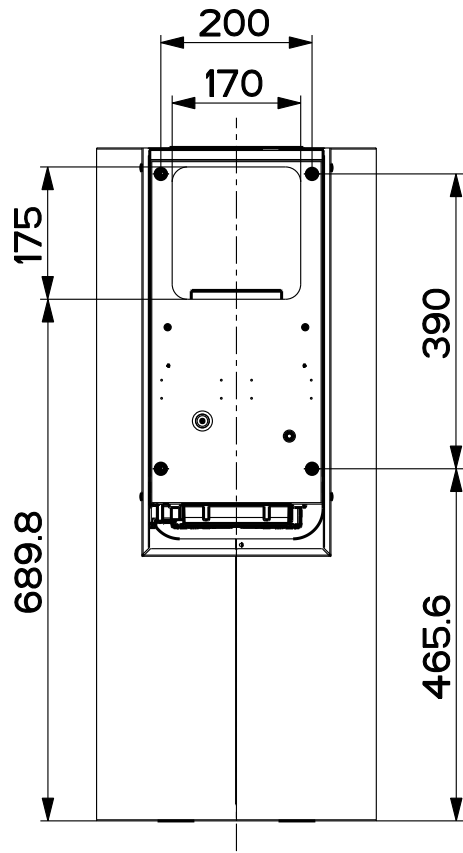

Palazzi, Walter

08-Nov-2014

MOD_CYLINDRA PARETE/2 H890

Released

RIF. -

N.DIS. A90.705 R.1 V.5+

DATA 10-Mar-05

Palazzi, Walter

08-Nov-2014

MOD. CYLINDRA PARETE/2 H890

Released

RIF. -

N.DIS. A90.705 R.1 V.5+

DATA 10-Mar-05