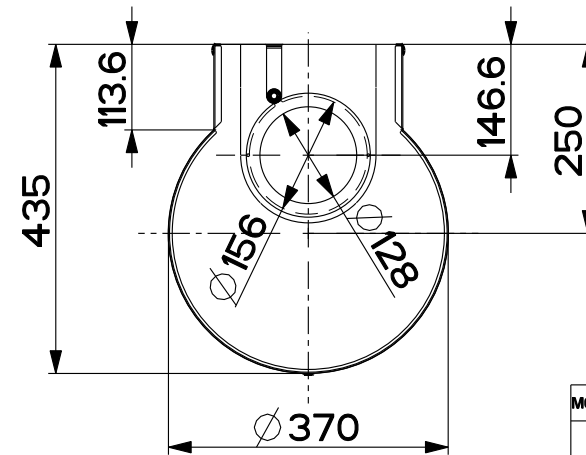

Palazzi, Walter

08-Nov-2014

MOD_CYLINDRA PARETE/2 H890

Released

RIF. -

N.DIS. A90.705 R.1 V.5+

DATA 10-Mar-05

Palazzi, Walter

08-Nov-2014

MOD. CYLINDRA PARETE/2 H890

Released

RIF. -

N.DIS. A90.705 R.1 V.5+

DATA 10-Mar-05