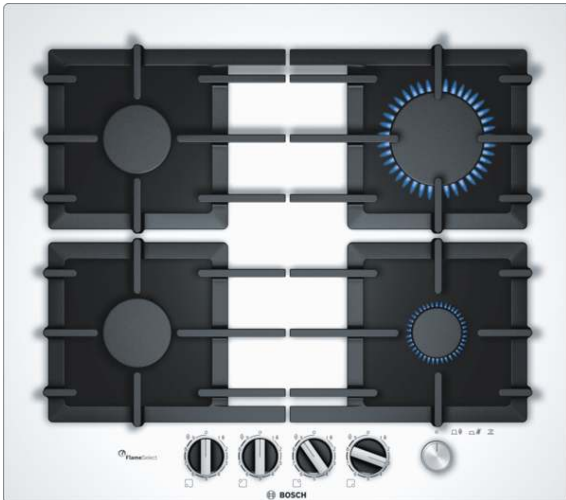

Serie | 6 Варочные панели
PPP6A2M90R

**60 см, Газовая варочная
поверхность, закаленное
стекло HardGlass**

**Панель из закаленного стекла с
функцией FlameSelect: достижение
совершенных результатов благодаря 9
ступеням регулировки пламени.**

- **Функция FlameSelect:** для точной регулировки пламени на 9 разных ступенях.
- **Главный выключатель:** выключение всей варочной поверхности одним нажатием кнопки.
- **Опции схем встраивания:** выбор между установкой заподлицо или слегка приподнятом вариантом.
- **Поверхность из закаленного стекла:** элегантный дизайн и легкая чистка.
- **Составная чугунная решетка:** для высокой прочности и устойчивости посуды.

Технические особенности

Обозначение модели/ассортиментная группа :

газовая варочная панель с автономным управлением

Тип конструкции : Встроенный

Источник энергии : Газ

Количество конфорок для одновременного использования : 4

4 242002 914817

Serie | 6 Варочные панели

PPP6A2M90R

**60 см, Газовая варочная поверхность,
закаленное стекло HardGlass**

**Панель из закаленного стекла с
функцией FlameSelect: достижение
совершенных результатов благодаря 9
ступеням регулировки пламени.**