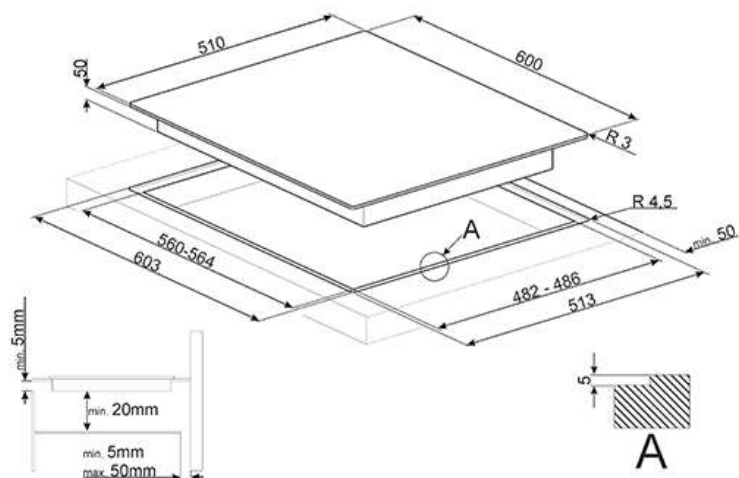

PVL664CN

Dolce Stil Novo

черное стекло
60 см
стеклокерамика
газ

СМЕГ Россия
Россия, 117105, Москва
Варшавское шоссе, д.1, стр.1-2, офис А-615
Тел. +7 (495) 380-37-82
Факс 7 (495) 380-37-81