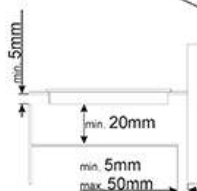

PVL664CN

Dolce Stil Novo

черное стекло
60 см
стеклокерамика
газ

СМЕГ Россия
Россия, 117105, Москва
Варшавское шоссе, д.1, стр.1-2, офис А-615
Тел. +7 (495) 380-37-82
Факс 7 (495) 380-37-81