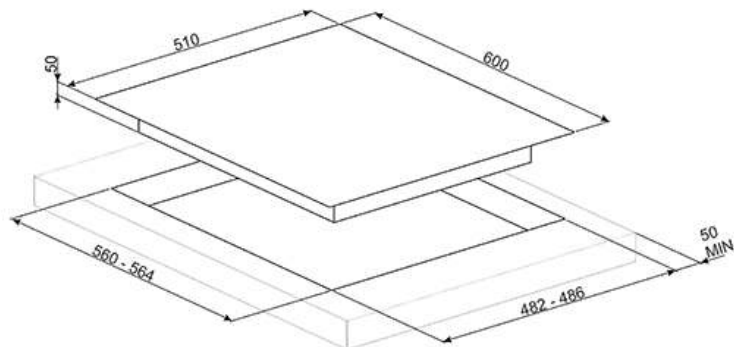

PVL664CN

Dolce Stil Novo

черное стекло
60 см
стеклокерамика
газ

СМЕГ Россия
Россия, 117105, Москва
Варшавское шоссе, д.1, стр.1-2, офис А-615
Тел. +7 (495) 380-37-82
Факс 7 (495) 380-37-81