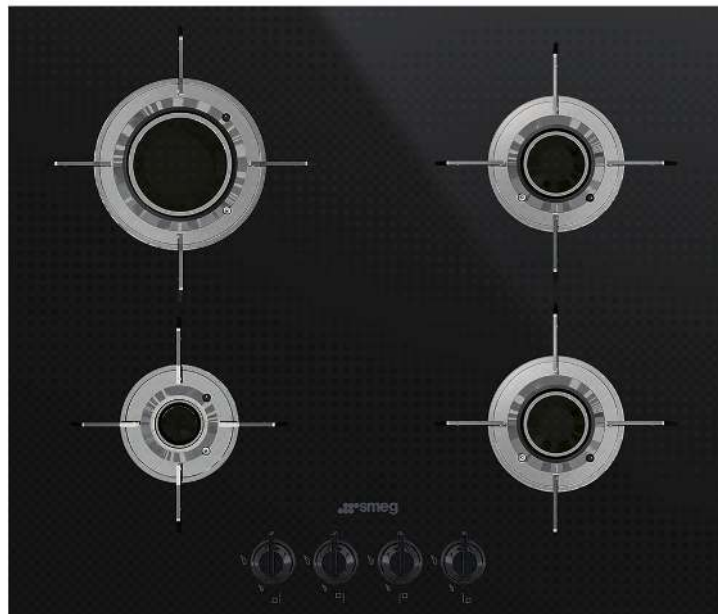

PVL664CN новинки

Dolce Stil Novo

Газовая варочная панель, 60 см, черная
стеклокерамика, прямой край

EAN13: 8017709217839

ЭСТЕТИКА и УПРАВЛЕНИЕ

Черная стеклокерамика, прямой край

Поворотные переключатели черные

Решетки нержавеющая сталь, покрытие Titanium

Горелки Blade

ФУНКЦИОНАЛЬНОСТЬ

Автоматический электроподжиг

4 газовые горелки

Передняя левая – 1,0 кВт

Задняя левая – 2,8 кВт

Задняя правая – 1,6 кВт

Передняя правая – 1,6 кВт

БЕЗОПАСНОСТЬ

Газ-контроль

АКСЕССУАРЫ В КОМПЛЕКТЕ

Жиклеры для других типов газа в комплекте: G30 GPL сжиженный газ

ТЕХНИЧЕСКИЕ ХАРАКТЕРИСТИКИ

Тип газа: G20 природный газ

Номинальная мощность: 1 Вт

Номинальная мощность газа: 7,1 кВт

Напряжение: 220-240 В

Частота тока: 50/60 Гц

Типы нагрева

дополнительные аксессуары

- **KPDSN60B** - Набор решеток ПТИЦЫ
- **KPDSN60F** - Набор решеток ФРУКТЫ
- **KPDSN60L** - Набор решеток ЛИСТЬЯ
- **KPDSN60I** - Набор решеток НАСЕКОМЫЕ