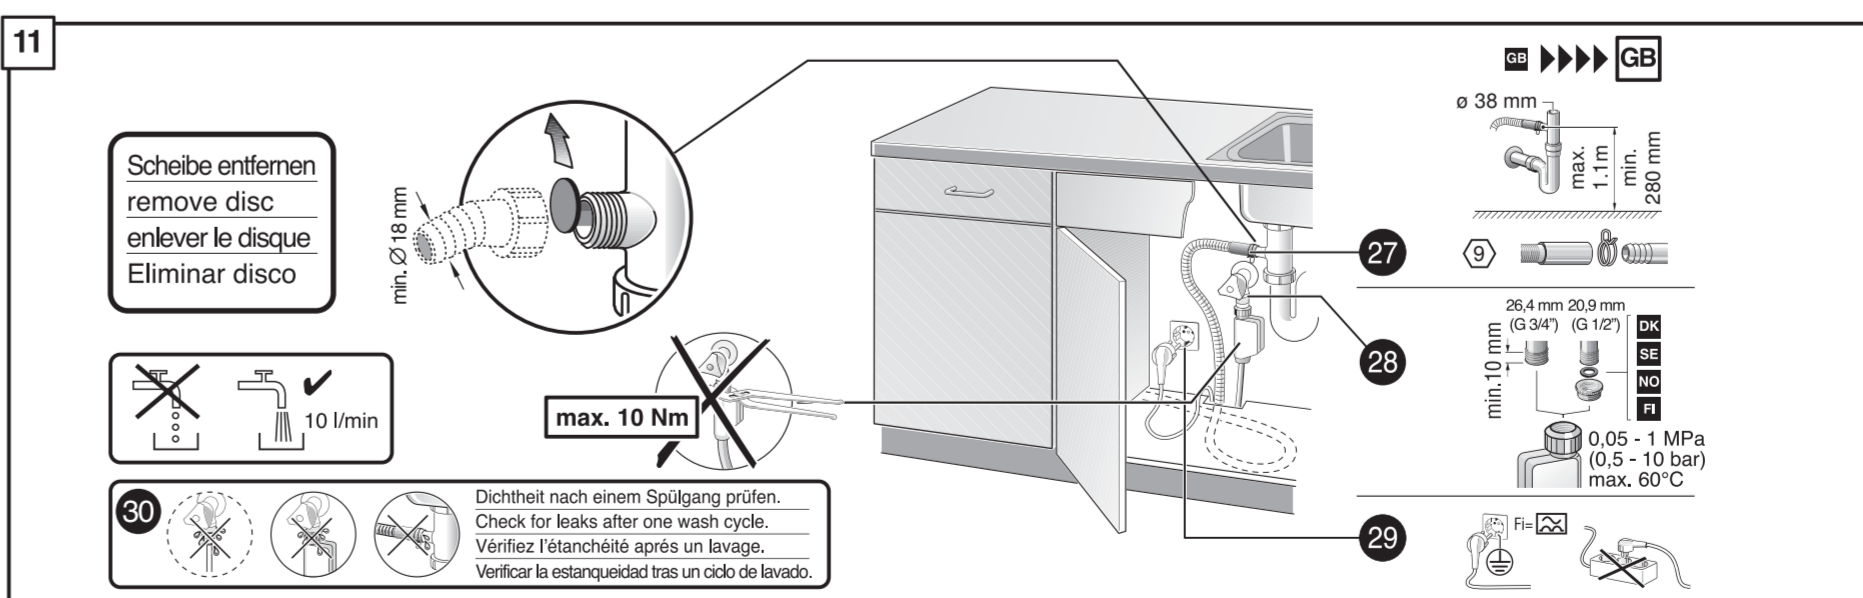

max. 60 mm

**11**

Scheibe entfernen  
remove disc  
enlever le disque  
Eliminar disco

10 l/min

max. 10 Nm

Dichtheit nach einem Spülgang prüfen.  
Check for leaks after one wash cycle.  
Vérifiez l'étanchéité après un lavage.  
Verificar la estanqueidad tras un ciclo de lavado.

24, 25, 26

**10**

22

**11**

22

**11**

22

1  
4  
5A