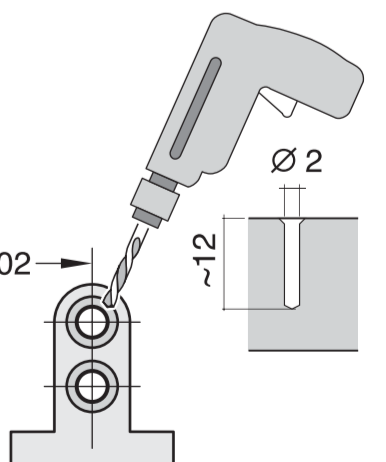

1

click

2a

2b

Mat-Nr. 00622456

3

nicht einklemmen
do not pinch
ne pas coincer
No doblar

4

verspannen
brace
calar verticalament
Enrasar

5

11

6

max. 1.2 mm

2.5 - 8.5 kg

7

19, 18, 20, 21

8

X

9

9

21

9

10

c =	d =
650 mm	≅ 30 mm
660 mm	≅ 20 mm
670 mm	≅ 10 mm
680 - 725 mm	≅ 0 mm

max. 60 mm

11

Scheibe entfernen
remove disc
enlever le disque
Eliminar disco

10 l/min

max. 10 Nm

Dichtheit nach einem Spülgang prüfen.
Check for leaks after one wash cycle.
Vérifiez l'étanchéité après un lavage.
Verificar la estanqueidad tras un ciclo de lavado.

24, 25, 26

10

22

11

22

11

22