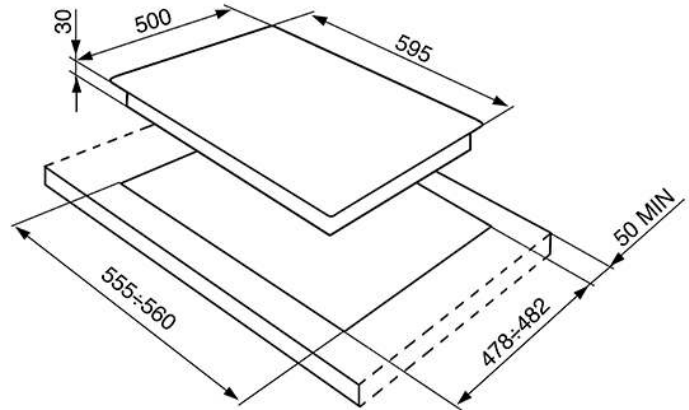

Газовая варочная панель, 60 см, кремовая  
EAN13: 8017709200138

• ЭСТЕТИКА и УПРАВЛЕНИЕ • Основание кремовое • Чугунные решетки • Поворотные переключатели Victoria, эффект нержавеющей стали • Крышки горелок эмалированные • ФУНКЦИОНАЛЬНОСТЬ • Автоматический электроподжиг • 4 газовые горелки • Задняя левая – 3,3 кВт • Передняя левая – 1,05 кВт • Задняя правая – 1,65 кВт • Передняя правая – 1,65 кВт • БЕЗОПАСНОСТЬ • Газ-контроль • АКСЕССУАРЫ В КОМПЛЕКТЕ • Жиклеры для сжиженного газа G30 • ТЕХНИЧЕСКИЕ ХАРАКТЕРИСТИКИ • Тип газа: природный G20 • Мощность подключения: 1 Вт • Номинальная мощность газа: 7,65 кВт • Напряжение: 220-240 В • Частота тока: 50/60 Гц