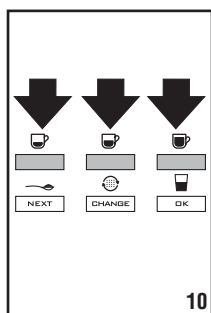

TEKA

User Manual
CLC Models

ES DE TR
PT IT RU
EN NL PL
FR EL

www.teka.com

A

B

www.teka.com

Asped mos eriatius sit atet hicil et velit 5713231921_04_0920