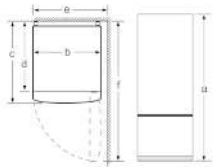

- Общий объем: 419 л
- Холодильное отделение: 290 л
- Морозильное отделение: 129 л
- Энергопотребление: 369 кВт/ч
- Дверной упор правый, перенавешиваемый
- Регулируемые по высоте - ножки спереди, ролики сзади
- Климатический класс SN-T
- Мощность подключения: 100 Вт
- Напряжение: 220 - 240 V B
- Размеры прибора (ВxШxГ): 203 x 60 x 66 см

**Serie | 4, Холодильник с нижней
морозильной камерой, 203 x 60 см,
Коричневый
KGN39XV20R**

Наименование прибора	a	b	c	d	e/f	f
KGN39 (внутренняя ручка)	2030	600	560	580	600	1210

Описание:
a) Высота
b) Ширина
c) Глубина с открытой дверцей, без ручки
d) Глубина шкафа
e) Ширина с открытой на 90° дверцей
f) Глубина с открытой дверцей

Размеры в мм